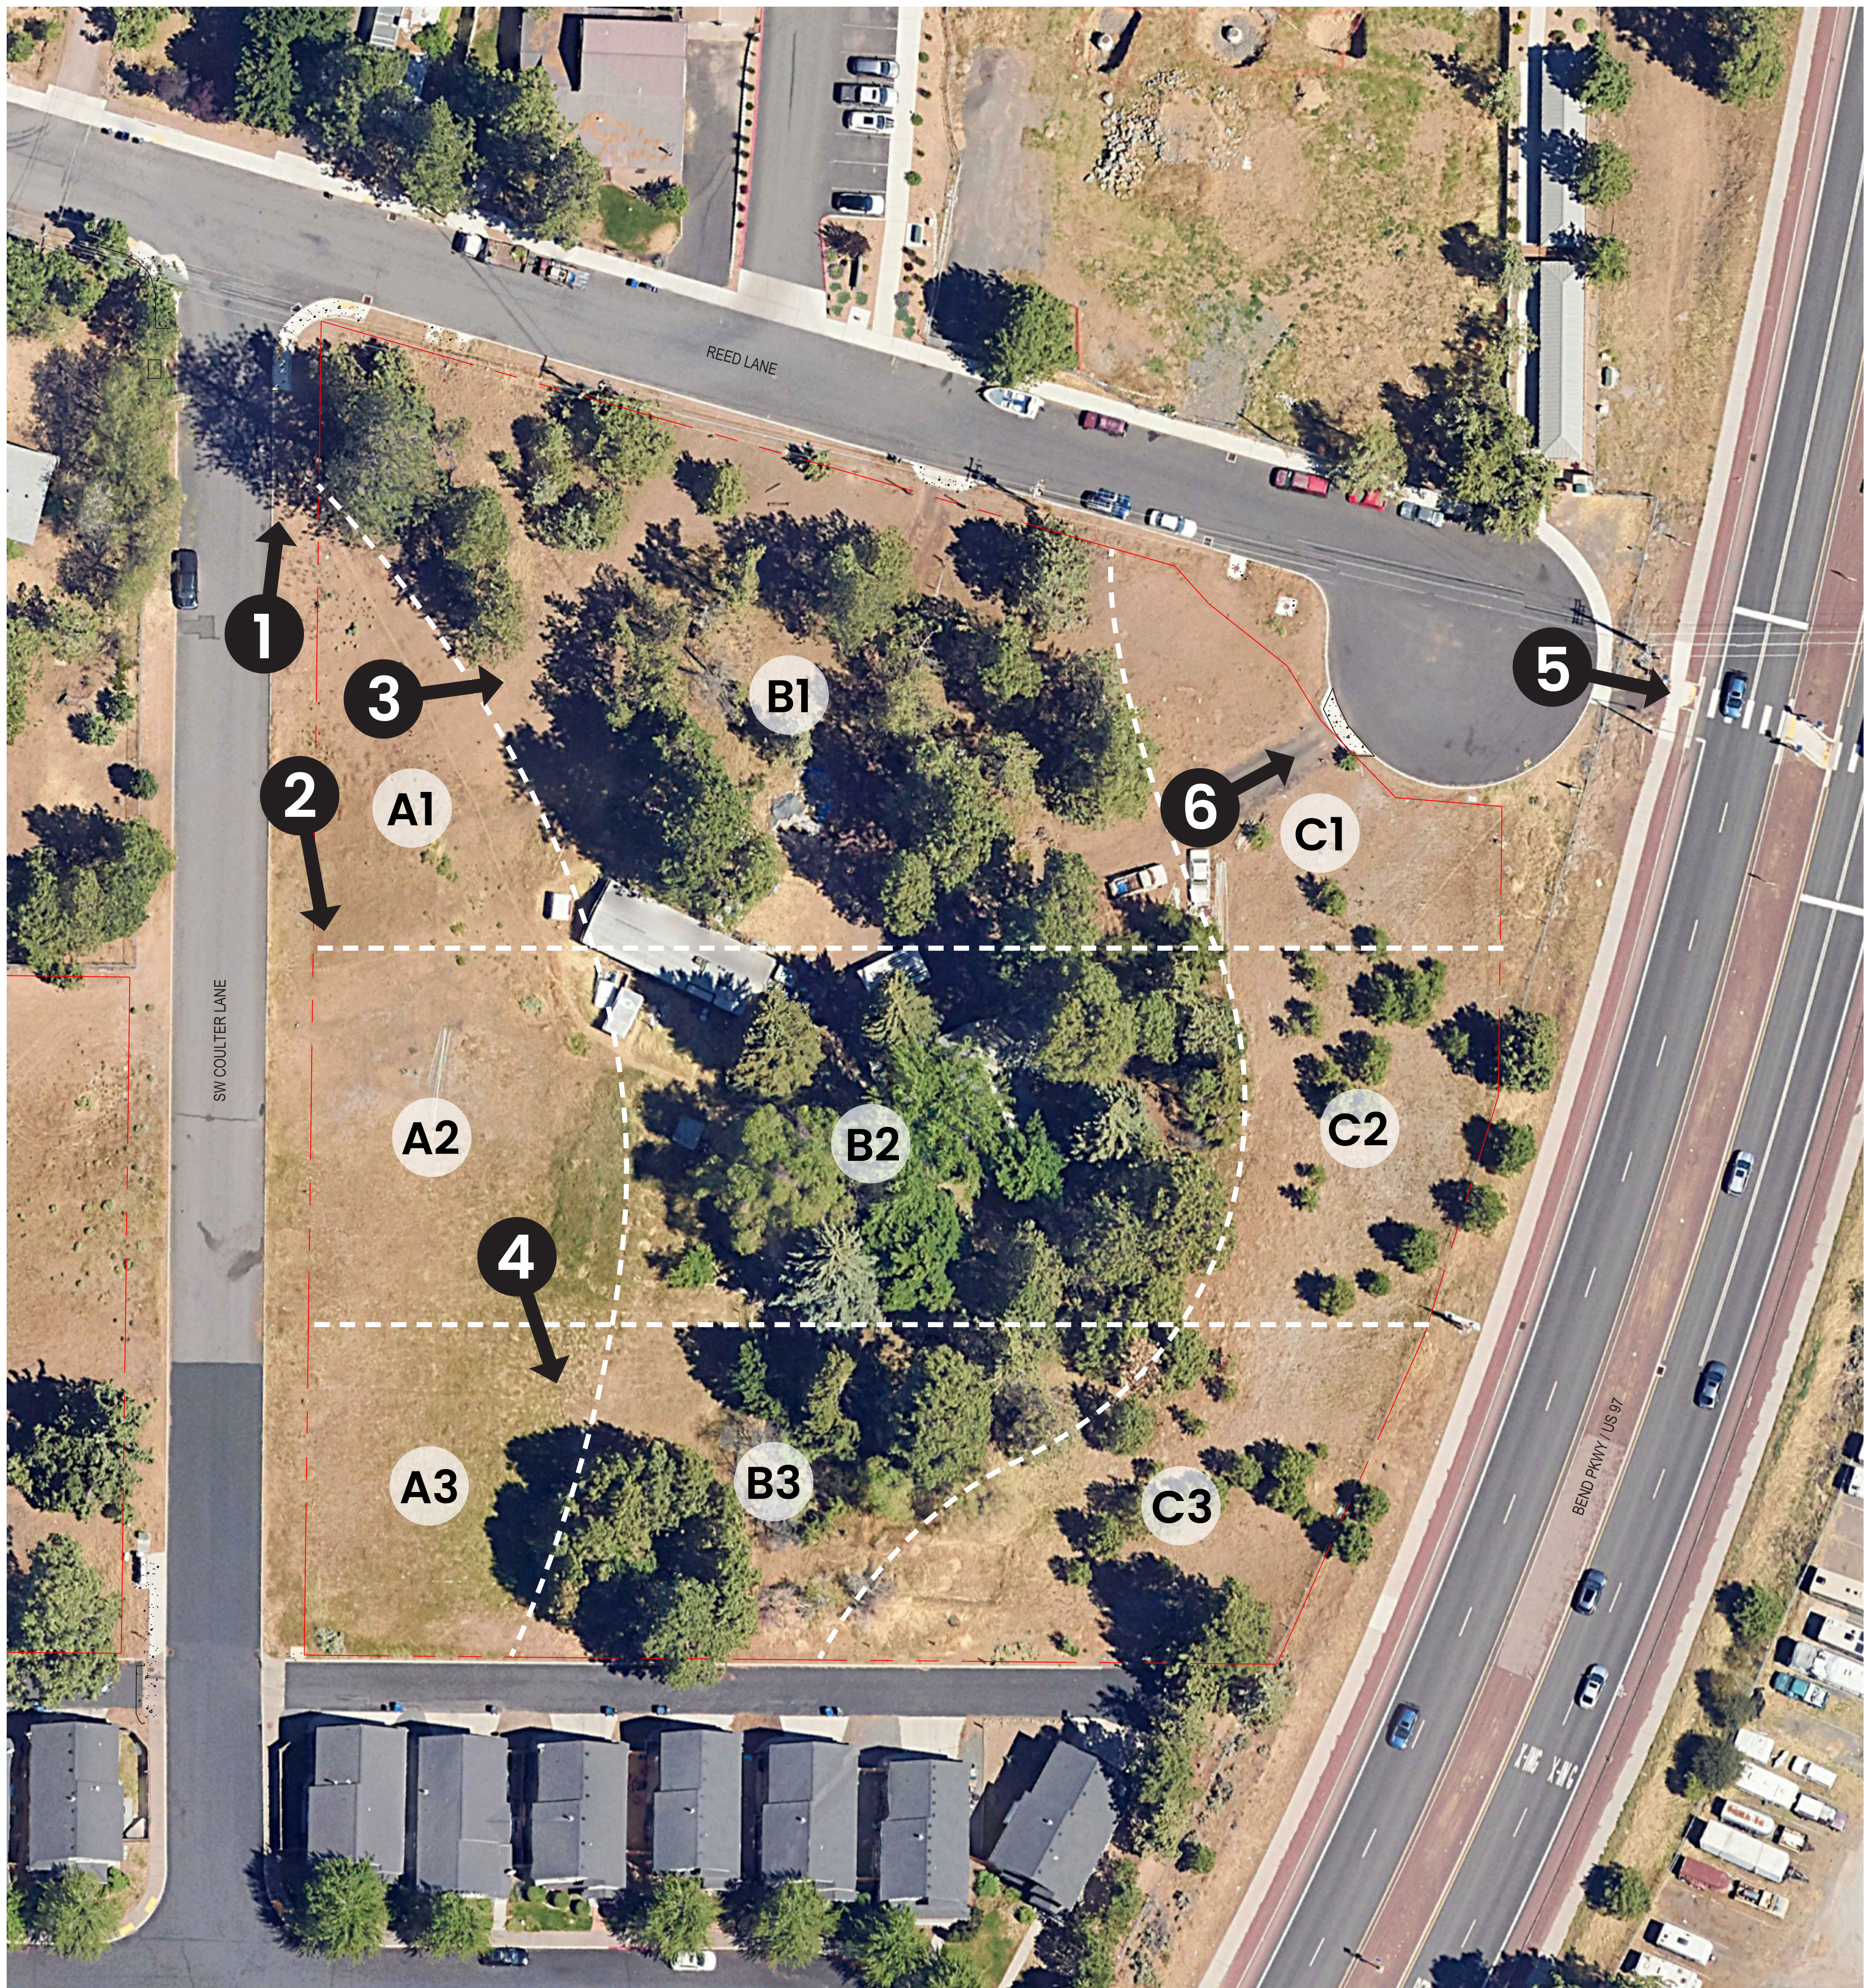

Site Map • *Mapa para localizar*

COULTER GROVE PARK 0 15 30 60 90 NORTH